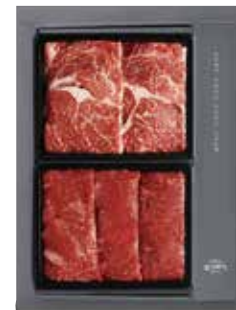

설성한우 정성 등심 세트

199,000원

국내산 무항생제 한우 (1등급 이상). 냉장
등심구이 400g*1 / 채끝구이 400g*1